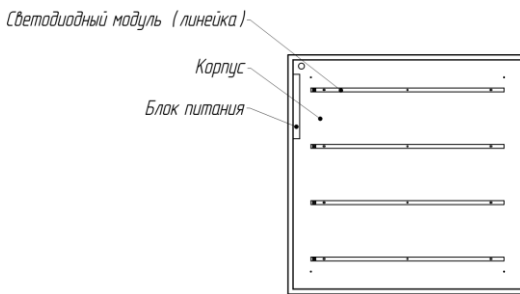

Рисунок 1 – Габаритные размеры светильника Офис Грильято.

Рисунок 2.

3.2. Светильник Geniled состоит из основных частей (см. рисунок 2):

1 — Стальной корпус. Выполняет функцию основы для расположения основных компонентов светильника, а также функцию радиатора охлаждения. Корпус выполнен из стали толщиной 0,5мм. Базовый цвет – белый.