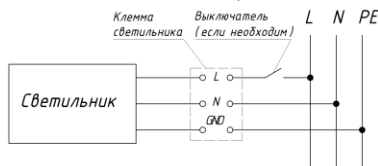

Рисунок 3.

Рисунок 4.

- Заведите светильник в нишу потолка «Грильято» (Рисунок 6).
- Подключите питание светильника при помощи клеммы, обеспечивающей надежное электрическое соединение. Кабель светильника заранее выведен из корпуса через кабельный уплотнитель. При этом необходимо соблюдать полярность соединения проводов: коричневый — фазный проводник, синий — нейтральный проводник, зеленый/желтый — защитный проводник («земля»). Убедитесь в правильности и надежности соединения. Провода не должны быть в натяжении.

Рисунок 5 — Схема подключения светильника.

- Положите светильник внутрь ячейки «Грильято» (Рисунок 6). Убедитесь, что светильник надежно установлен, проверьте подключение.
- Включите питание сети.

6. ТЕХНИЧЕСКОЕ ОБСЛУЖИВАНИЕ