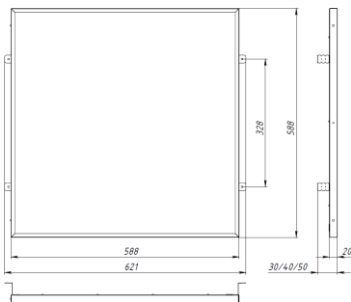

Рисунок 1 – Габаритные размеры светильника Офис Грильято.

Рисунок 2.

3.2. Светильник Geniled состоит из основных частей (см. рисунок 2):

1 — Стальной корпус. Выполняет функцию основы для расположения основных компонентов светильника, а также функцию радиатора охлаждения. Корпус выполнен из стали толщиной 0,5мм. Базовый цвет – белый.